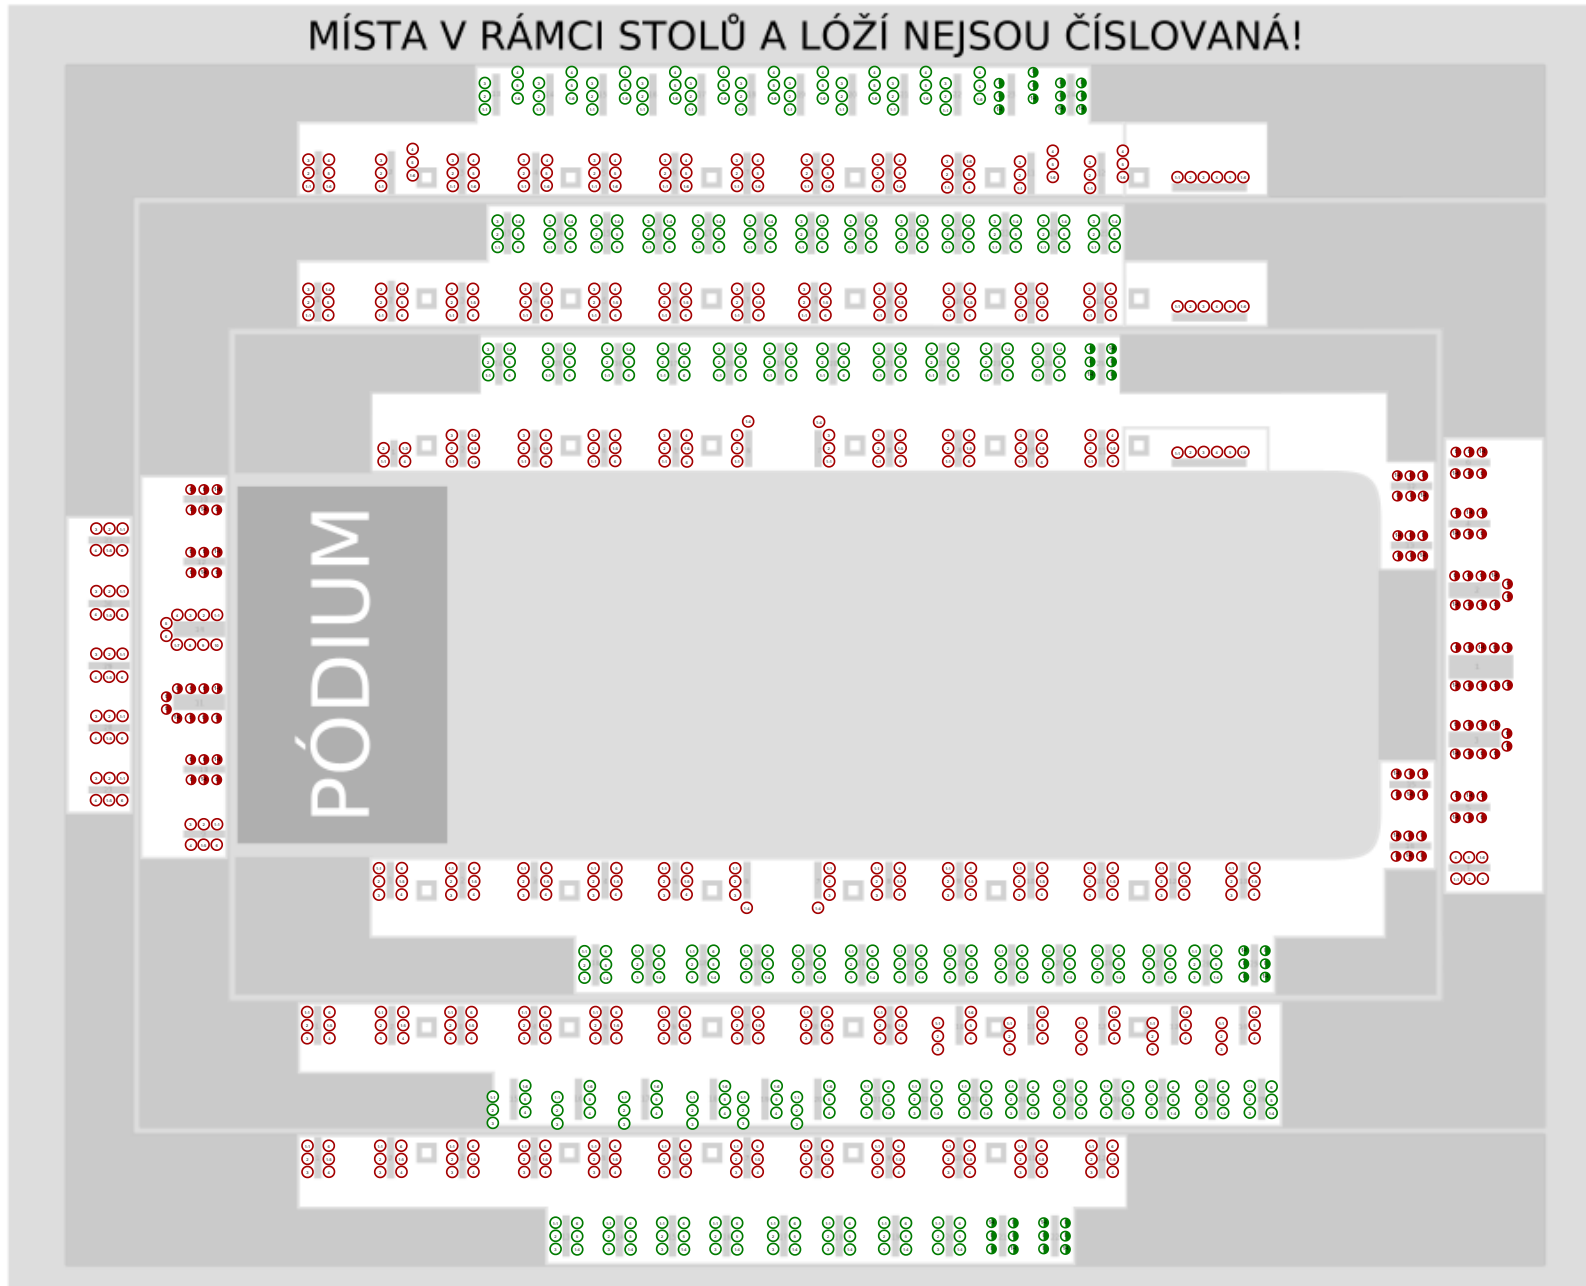

# MÍSTA V RÁMCI STOLŮ A LÓŽÍ NEJSOU ČÍSLOVANÁ!

2. GA

1. GA

P GA

Dostupné

Prodáno

Rezervováno

Blokováno

Dead

CENOVÉ KATEGORIE

TYPY CENY

KÓDY BLOKACÍ

<input checked="" type="checkbox"/>	CENOVÁ KATEGORIE	BARVA	POČET MÍST
<input checked="" type="checkbox"/>	GA, Stání		1454
<input checked="" type="checkbox"/>	PO1, 1. pořadí		604
<input checked="" type="checkbox"/>	PO2, 2. pořadí		456